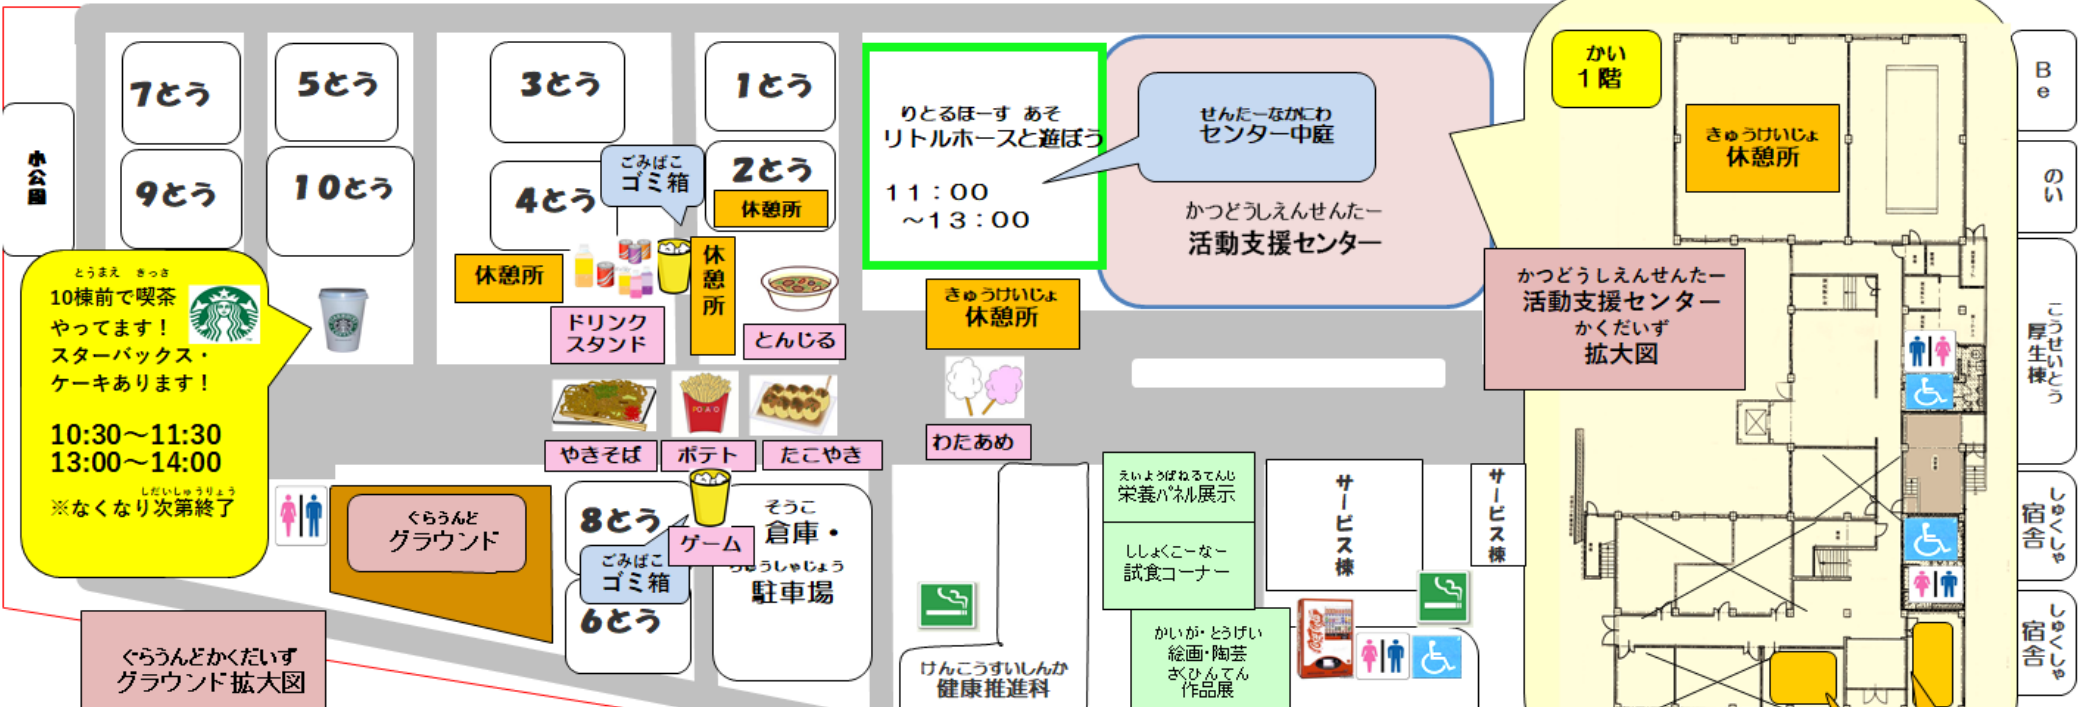

活動支援センターでの催し物

リトルホースと遊ぼう!

(センター 中庭)

11:00~13:00

*年齢制限:未就学児まで *雨天中止

スヌーズレン体験

(センター 2階)

10:30~14:20

第32回 八王子福祉園祭会場図

さくらこうえん 桜公園

とうまえ きっさ
10棟前で喫茶
やってます!
スターバックス・
ケーキあります!

10:30~11:30
13:00~14:00
※なくなり次第終了

ぐらうんどかくだいず
グラウンド拡大図

- | | |
|--|-------------------------------------|
| ゆい かい
① 結の会
石けん、乾燥こんにやく等 | ふじくらがくえん さと
② 藤倉学園みつりの里
野菜 |
| かつえん
③ 活援「てくてく」
利用者作品販売 | さかもとちあき
④ 坂本千秋
野菜 |
| く るーぶ じー
⑤ グループG
手作り手芸品 | おんがたびょういん
⑥ 恩方病院
小物、陶芸、プラモデル等 |
| みやまがくえん
⑦ 美山学園
パン、きくらげ、
椎茸、ジュース | ⑧ ふーぶ
クッキー、パウンド、
クラフト作品 |
| おんがたゆうびんきょく
⑨ 恩方郵便局
切手、年賀はがき | あいこう
⑩ 愛幸
花苗 |
| はちおうじふあーまーざきつちん
⑪ HACHIYOUJI FARMER'S
KITCHEN ふあむ
惣菜、野菜、お菓子類等 | おんがたくせいえん
⑫ 恩方育成園
パウンドケーキ |
| はちおうじ いえ
⑬ 八王子ネコのお家さがし
雑貨・焼菓子 | |