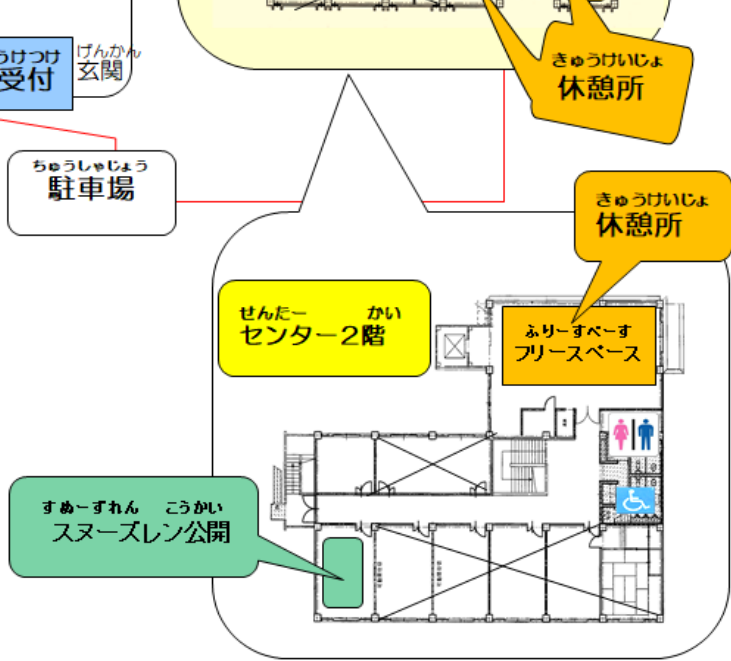

第32回 八王子福祉園祭会場図

さくらこうえん 桜公園

とうまえ きっさ
10棟前で喫茶
やってます!
スターバックス・
ケーキあります!

10:30~11:30
13:00~14:00
※なくなり次第終了

ぐらうんどかくだいず
グラウンド拡大図

- | | |
|--|-------------------------------------|
| ゆい かい
① 結の会
石けん、乾燥こんにやく等 | ふじくらがくえん さと
② 藤倉学園みつりの里
野菜 |
| かつえん
③ 活援「てくてく」
利用者作品販売 | さかもとちあき
④ 坂本千秋
野菜 |
| く るーぶ じー
⑤ グループG
手作り手芸品 | おんがたびょういん
⑥ 恩方病院
小物、陶芸、プラモデル等 |
| みやまがくえん
⑦ 美山学園
パン、きくらげ、
椎茸、ジュース | ⑧ ふーぶ
クッキー、パウンド、
クラフト作品 |
| おんがたゆうびんきょく
⑨ 恩方郵便局
切手、年賀はがき | あいこう
⑩ 愛幸
花苗 |
| はちおうじふあーまーざきつちん
⑪ HACHIYOUJI FARMER'S
KITCHEN ふあむ
惣菜、野菜、お菓子類等 | おんがたくせいえん
⑫ 恩方育成園
パウンドケーキ |
| はちおうじ いえ
⑬ 八王子ネコのお家さがし
雑貨・焼菓子 | |

はんばい しょくじ も かえ えんない め あ
*販売するお食事は持ち帰らず園内でお召し上がりください。