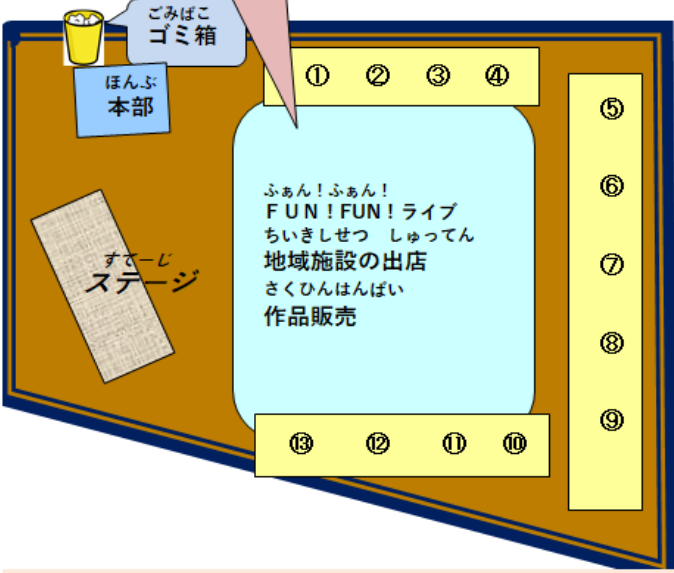

ゆい かい ① 結の会 石けん、乾燥こんにやく等	ふじくらがくえん さと ② 藤倉学園みつりの里 野菜
かつえん ③ 活援「てくてく」 利用者作品販売	さかもとちあき ④ 坂本千秋 野菜
く るーぶ じー ⑤ グループG 手作り手芸品	おんがたびょういん ⑥ 恩方病院 小物、陶芸、プラモデル等
みやまがくえん ⑦ 美山学園 パン、きくらげ、 椎茸、ジュース	⑧ ふーぶ クッキー、パウンド、 クラフト作品
おんがたゆうびんきょく ⑨ 恩方郵便局 切手、年賀はがき	あいこう ⑩ 愛幸 花苗
はちおうじふあーまーざきつちん ⑪ HACHIYOUJI FARMER'S KITCHEN ふあむ 惣菜、野菜、お菓子類等	おんがたくせいえん ⑫ 恩方育成園 パウンドケーキ
はちおうじ いえ ⑬ 八王子ネコのお家さがし 雑貨・焼菓子