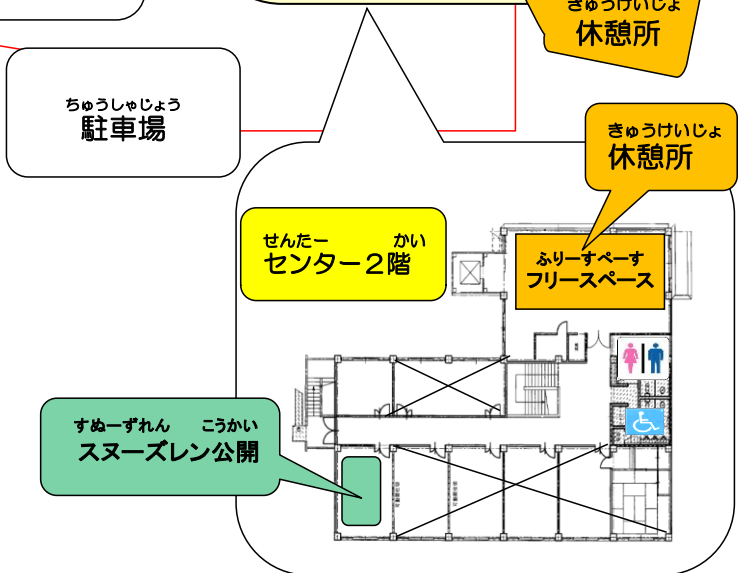

第33回 八王子福祉園祭会場図

さくらこうえん 桜公園

ごみばこ
ゴミ箱マーク

せんたーなかにわ
センター中庭

らら テニスコート

とうまえ きっさ 10棟前で喫茶 やってます！ コーヒー&ケーキあります！ 10:30~11:30 13:00~14:00 ※なくなり次第終了

ぐらうんどかくだいず グラウンド拡大図

- うけつけ 受付
- ちゅうしゃじょう 駐車場
- ゆい かい ① 結の会 石けん、乾燥こんにやく等 さかもとちあき
 - ③ 坂本千秋 野菜
 - ⑤ グループG 手芸製品 みやまがくえん
 - ⑦ 美山学園 パン、きくらげ、ジュース おんがたゆうびんきょく
 - ⑨ 恩方郵便局 切手、年賀はがき はちおうじ うち
 - ⑪ 八王子ネコのお家さがし 雑貨
 - ふじくらがくえん さと ② 藤倉学園みつつの里 聖蹟院大根 かつえん
 - ④ 活援「てくてく」 利用者作品販売 おんがたびょういん
 - ⑥ 恩方病院 小物、陶器、プラモデル等
 - ⑧ ふーぶ クッキー、パウンドケーキ ピーズアクセサリー はちおうじふあーまーずきつちん
 - ⑩ HACHIOUJI FARMER'S KITCHEN ふあむ おでん、野菜、加工品等

はんばい しょくじ も かえ えんない め あ
* 販売するお食事は持ち帰らず園内でお召し上がりください。