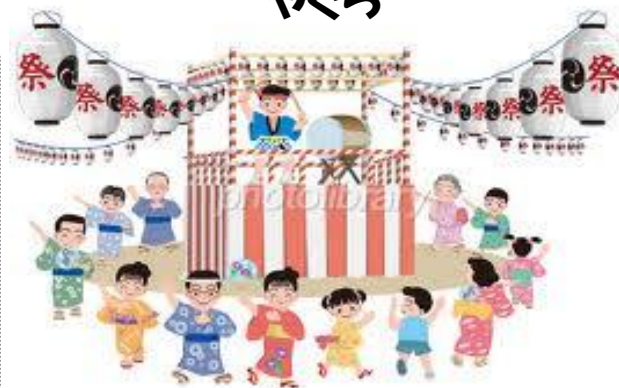

互助会
てくてく

やきそば
フライドポテト
わたあめ

こちらが入口です

ゴミ箱

ポッケ
パン工房
ラムネ
生ビール
町会来賓

植込み

くつろぎの
ベンチエリア

フライドポテト
やきそば
ヨーヨー
わたあめ