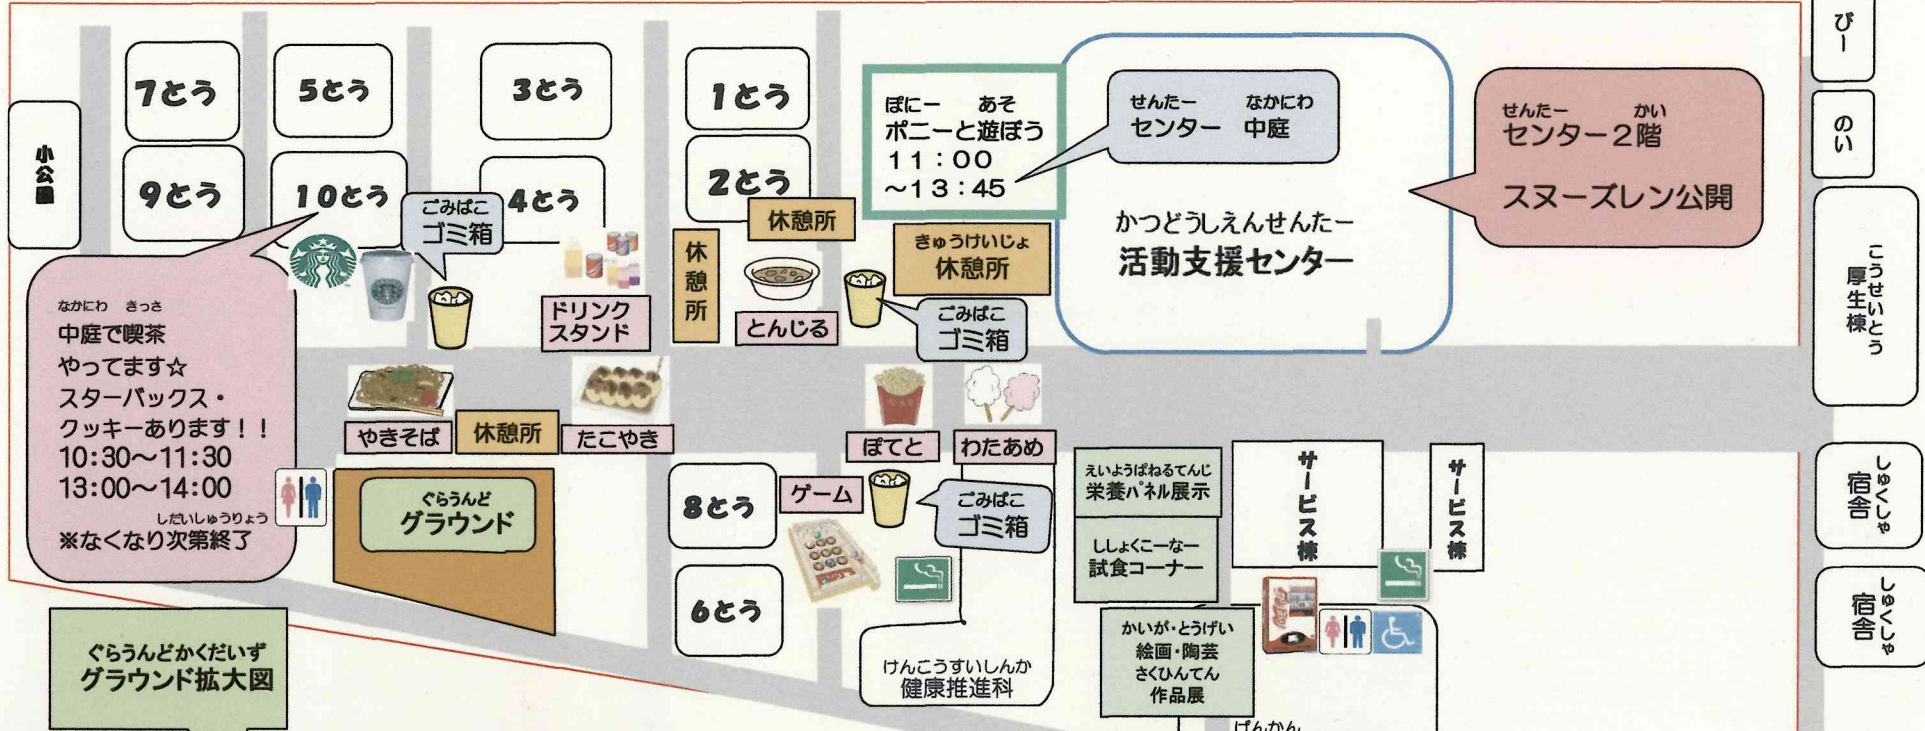

もぎてん はんばいてん しょうひん ※模擬店・販売店とも商品が

しだいしゅうりょう なくなり次第終了となります。

# 第30回 八王子福祉園祭会場図

さくらこうえん  
桜公園

らら

テニスコート

びー  
のい  
こしせいごん  
ごんごん  
ごんごん

ぐらうんどかくだいず  
グラウンド拡大図

- |   |                       |
|---|-----------------------|
| そら<br>①Sora                               | ゆいのかい<br>②結の会         |
| はちおうじふくしえんりょうしゃさくひんはんばい<br>③八王子福祉園利用者作品販売 | ひらかたさま<br>④はちねこ(平方様)  |
| さかもとちあきさま<br>⑤坂本千秋様                       | ⑥グループG                |
| おんがたびょういん<br>⑦恩方病院                        | みやまがくえん<br>⑧美山学園      |
| ⑨ふーぶ                                      | おんがたゆうびんきょく<br>⑩恩方郵便局 |
| ことのは<br>⑪言の葉                              |                       |