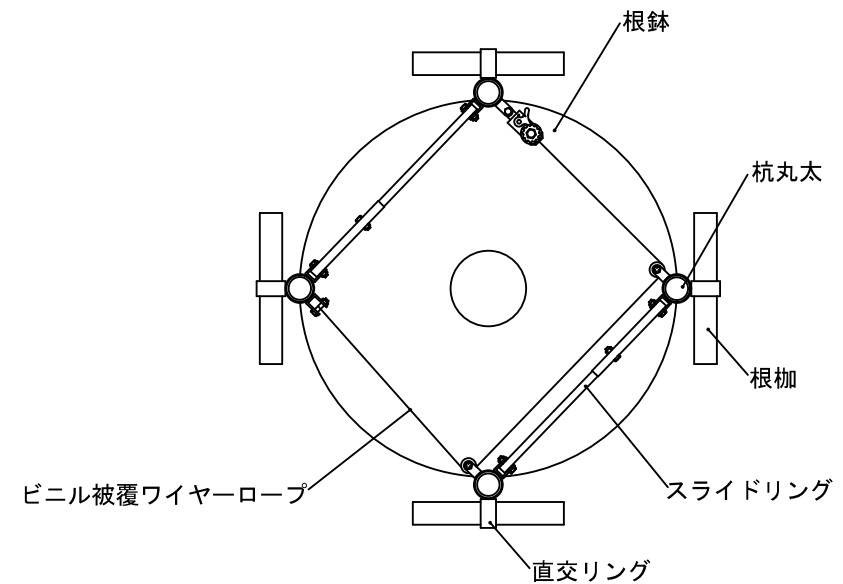

# NRS-2型

標準型

断面図 1:20

平面図 1:20

品名	形状・寸法	単位	数量	摘要
スライドリング	6cm用	組	1.0	
ビニル被覆ワイヤーロープ	6mm×3.5m	本	1.0	ワイヤー径4mm
直交リング	6cm用	個	4.0	
杭丸太	L1.8m×φ6cm	本	4.0	白木・別売
雑材	釘3cm	式	1.0	仮止め用・別売

※杭丸太は設置箇所の土壌条件に合わせて選定すること。  
 ※改良のため部材、形状等、無断で変更することがありますが、ご了承ください。

New Root Support 標準図		
記号	NRS-2型(標準型)	(有)日栄緑化
使用条件		作図年月(改訂年月)
目通り幹周30~59cmの樹木に適用		平成15年12月
仕様		縮尺
		1:20