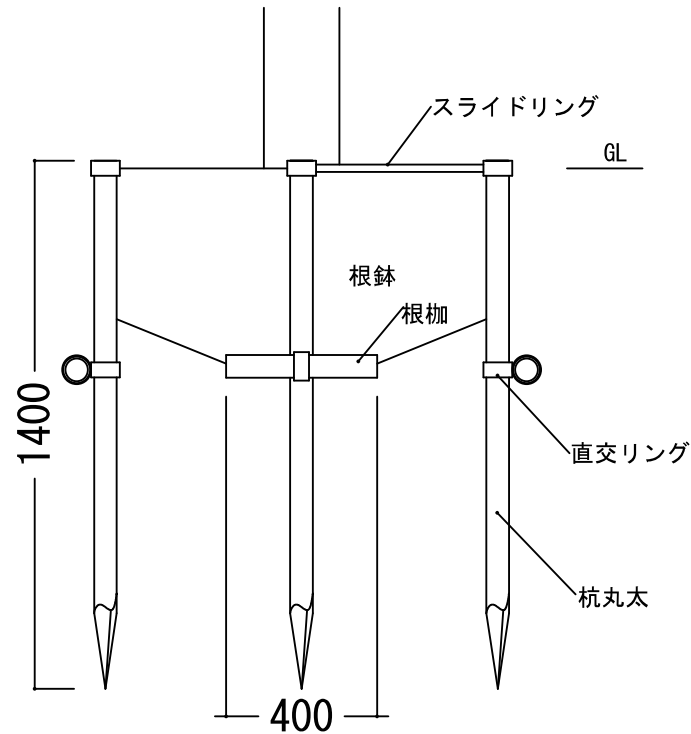

# NRS-2型

標準型

断面図 1:20

平面図 1:20

品名	形状・寸法	単位	数量	摘要
スライドリング	6cm用	組	1.0	
ビニル被覆ワイヤーロープ	6mm×3.5m	本	1.0	ワイヤー径4mm
直交リング	6cm用	個	4.0	
杭丸太	L1.8m×φ6cm	本	4.0	白木・別売
雑材	釘3cm	式	1.0	仮止め用・別売

※杭丸太は設置箇所の土壌条件に合わせて選定すること。  
 ※改良のため部材、形状等、無断で変更することがありますが、ご了承ください。

New Root Support 標準図		
記号	NRS-2型(標準型)	(有)日栄緑化
使用条件		作図年月(改訂年月)
目通り幹周30~59cmの樹木に適用		平成15年12月
仕様		縮尺
		1:20