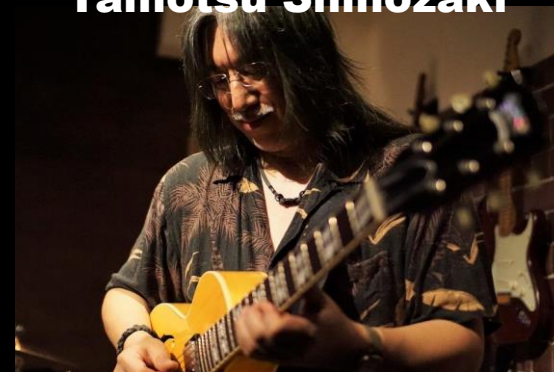

日本工学院専門学校 **かまた祭** グラフィックデザイン科 × ミュージックアーティスト科

LIVE PAINTING 2017

Pat Metheny Tribute

10月29日(日) 13:00~13:30

@12号館エントランスホール

Tamotsu Shinozaki

Produced by

KIYOSHI AKIYAMA