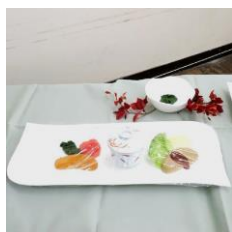

## メイプルバイキングを実施しました

11月9日(水)の昼食時、28年度3回目のメイプルバイキングを実施しました。

当園では、普段ペースト食を召し上がっている利用者様を対象に、年3回バイキング給食を楽しんでいただいています。

当日は、厚生棟をレストラン風に飾り付け、バイキング用の特別メニューを用意し、自由に盛り付けて召し上がっていただきました。

(栄養担当係長 原島)

東京都社会福祉事業団

東京都八王子福祉園